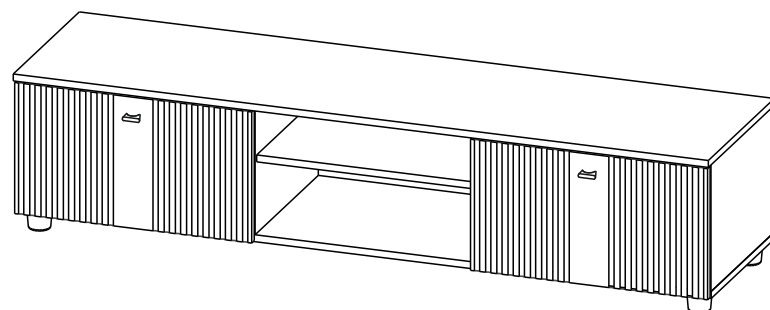

**Модульная система «Милан»
Тумба для телевидеоаппаратуры
со створками и нишей
1601x368x418 (ШxВxГ)**

**Уважаемые покупатели! Идеального качества сборки
можно добиться только путем привлечения
ПРОФЕССИОНАЛЬНОГО (толкового) сборщика мебели.**