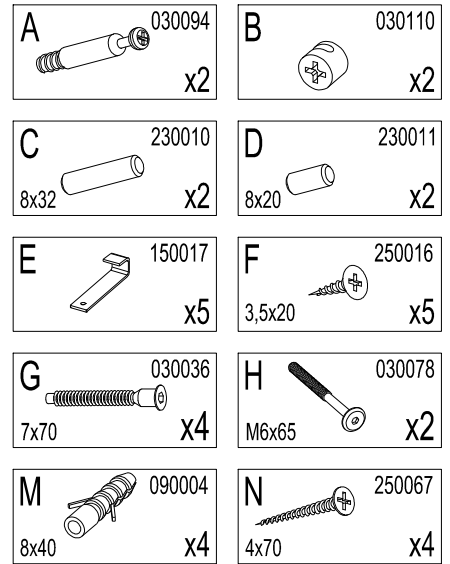

# ПОЛКА НАВЕСНАЯ 79 LESET МИРА

le set

- |                                       |                                   |
|---------------------------------------|-----------------------------------|
| <b>D</b> Montageanleitung             | <b>GB</b> Assembly instructions   |
| <b>FR</b> Notice de montage           | <b>IT</b> Istruzioni di montaggio |
| <b>NL</b> Handleiding voor de montage | <b>PL</b> Instrukcja montażu      |
| <b>CZ</b> Montážní návod              | <b>SK</b> Návod na montáž         |
| <b>HU</b> Szerelési útmutató          | <b>RO</b> Instrucțiuni de montaj  |
| <b>TR</b> Montaj talimatı             | <b>RU</b> Инструкция по монтажу   |

1-3

**EAC**

No	Size/MaB (mm)	Qty	✓	No	Size/MaB (mm)	Qty	✓
1	320x44x36	1		5	702x44x36	1	
2	320x44x36	1		6	742x15,5x15,5	3	
3	214x44x36	1		7	742x15,5x15,5	2	
4	214x44x36	1		8	320x50x4	1	

1

2

3

4

B 030110 x1

8

L 100069 D12 x4

M 090004 8x40 x4

N 250067 4x70 x4