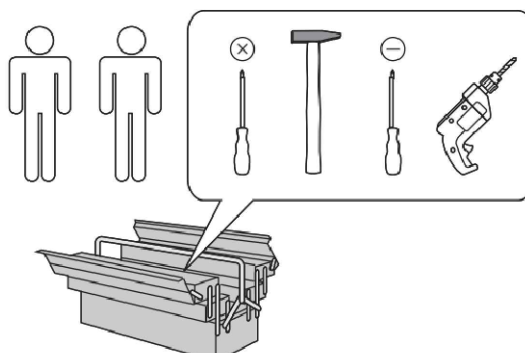

# ПОЛКА НАВЕСНАЯ 79 LESET МИРА

le set

- |                                       |                                   |
|---------------------------------------|-----------------------------------|
| <b>D</b> Montageanleitung             | <b>GB</b> Assembly instructions   |
| <b>FR</b> Notice de montage           | <b>IT</b> Istruzioni di montaggio |
| <b>NL</b> Handleiding voor de montage | <b>PL</b> Instrukcja montażu      |
| <b>CZ</b> Montážní návod              | <b>SK</b> Návod na montáž         |
| <b>HU</b> Szerelési útmutató          | <b>RO</b> Instrucțiuni de montaj  |
| <b>TR</b> Montaj talimatı             | <b>RU</b> Инструкция по монтажу   |