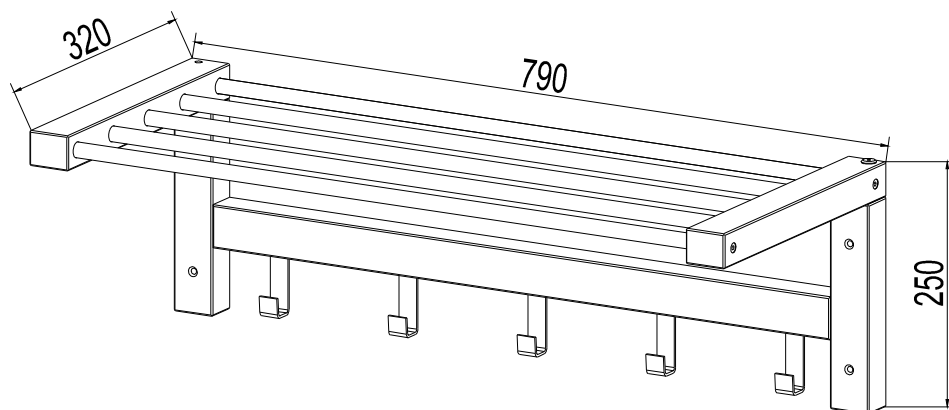

# ПОЛКА НАВЕСНАЯ 79 LESET МИРА

le set

- |                                       |                                   |
|---------------------------------------|-----------------------------------|
| <b>D</b> Montageanleitung             | <b>GB</b> Assembly instructions   |
| <b>FR</b> Notice de montage           | <b>IT</b> Istruzioni di montaggio |
| <b>NL</b> Handleiding voor de montage | <b>PL</b> Instrukcja montażu      |
| <b>CZ</b> Montážní návod              | <b>SK</b> Návod na montáž         |
| <b>HU</b> Szerelési útmutató          | <b>RO</b> Instrucțiuni de montaj  |
| <b>TR</b> Montaj talimatı             | <b>RU</b> Инструкция по монтажу   |

1-3

**EAC**

No	Size/MaB (mm)	Qty	✓	No	Size/MaB (mm)	Qty	✓
1	320x44x36	1		5	702x44x36	1	
2	320x44x36	1		6	742x15,5x15,5	3	
3	214x44x36	1		7	742x15,5x15,5	2	
4	214x44x36	1		8	320x50x4	1	

1

2

3

4

B 030110 x1