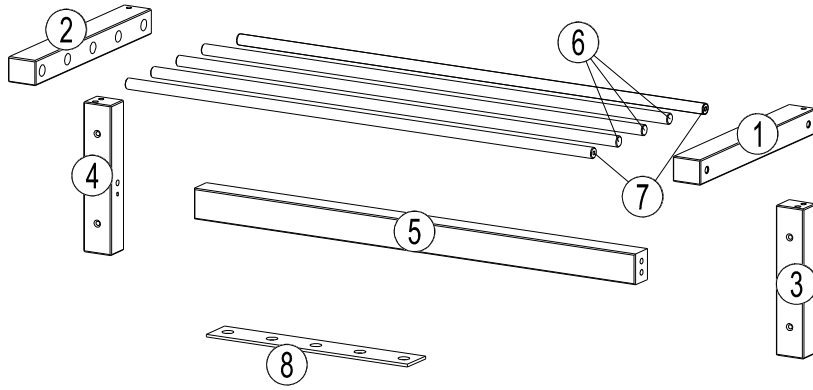

# ПОЛКА НАВЕСНАЯ 79 LESET МИРА

le set

- |                                       |                                   |
|---------------------------------------|-----------------------------------|
| <b>D</b> Montageanleitung             | <b>GB</b> Assembly instructions   |
| <b>FR</b> Notice de montage           | <b>IT</b> Istruzioni di montaggio |
| <b>NL</b> Handleiding voor de montage | <b>PL</b> Instrukcja montażu      |
| <b>CZ</b> Montážní návod              | <b>SK</b> Návod na montáž         |
| <b>HU</b> Szerelési útmutató          | <b>RO</b> Instrucțiuni de montaj  |
| <b>TR</b> Montaj talimatı             | <b>RU</b> Инструкция по монтажу   |

1-3

**EAC**

No	Size/MaB (mm)	Qty	✓	No	Size/MaB (mm)	Qty	✓
1	320x44x36	1		5	702x44x36	1	
2	320x44x36	1		6	742x15,5x15,5	3	
3	214x44x36	1		7	742x15,5x15,5	2	
4	214x44x36	1		8	320x50x4	1	

1

2

3

4

B 030110 x1

8

L 100069 D12 x4

M 090004 8x40 x4

N 250067 4x70 x4