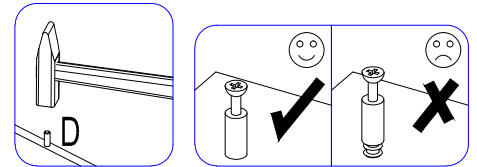

# ПОЛКА НАВЕСНАЯ 79 LESET МИРА

le set

- |                                       |                                   |
|---------------------------------------|-----------------------------------|
| <b>D</b> Montageanleitung             | <b>GB</b> Assembly instructions   |
| <b>FR</b> Notice de montage           | <b>IT</b> Istruzioni di montaggio |
| <b>NL</b> Handleiding voor de montage | <b>PL</b> Instrukcja montażu      |
| <b>CZ</b> Montážní návod              | <b>SK</b> Návod na montáž         |
| <b>HU</b> Szerelési útmutató          | <b>RO</b> Instrucțiuni de montaj  |
| <b>TR</b> Montaj talimatı             | <b>RU</b> Инструкция по монтажу   |

1-3

**EAC**

No	Size/MaB (mm)	Qty	✓	No	Size/MaB (mm)	Qty	✓
1	320x44x36	1		5	702x44x36	1	
2	320x44x36	1		6	742x15,5x15,5	3	
3	214x44x36	1		7	742x15,5x15,5	2	
4	214x44x36	1		8	320x50x4	1	

1

2

3

4

B 030110 x1