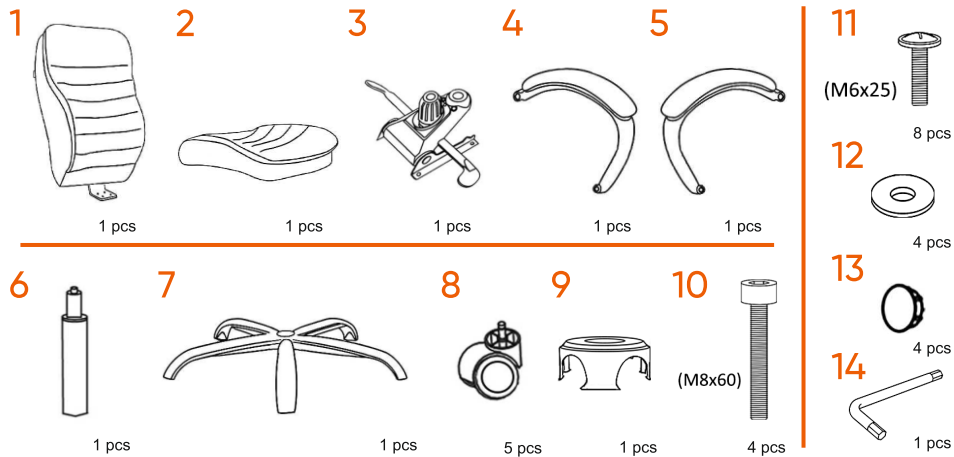

# Chairman Home 795

**RU** ИНСТРУКЦИЯ ПО СБОРКЕ  
**EN** ASSEMBLY INSTRUCTIONS  
**DE** AUFBAUANLEITUNG  
**FR** INSTRUCTIONS DE MONTAGE  
**IT** MANUALE D'USO  
**ES** INSTRUCCIONES DE MONTAJE  
**CS** NÁVOD K MONTÁŽI  
**KK** ЖИНАУ ЖӨНІНДЕГІ НҮСҚАУЛЫҚ

**STEP 1**  
 ↓  
**STEP 2**

max  
150kg

**CHAIRMAN**  
ПОМОГАЕТ РАБОТАТЬ

chairman.ru

info@chairman.ru

vk.com/chairman\_chairs