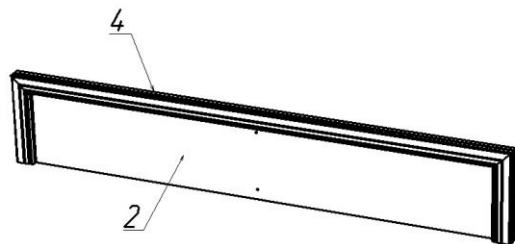

Рис.1

Фурнитура для сборки кровати идет вместе с каркасом кровати!!!

Мы благодарим Вас за выбор нашей мебели!

Отзывы, пожелания, предложения, вопросы по качеству мебели и обслуживания можно отправить на эл. почту: mebel@rinner.ru.

Мы рады ответить на Ваши звонки с ПН по ПТ с 8-00 до 17-00 по тел.: 8(3412)517-222.

www.rinner.ru

СПЕЦИФИКАЦИЯ ДЕТАЛЕЙ			
№ дет.	Наименование	Размер	Кол-во
1	Спинка большая (в сборе в профилем №3)	1454x900x22	1
2	Спинка малая (в сборе с профилем №4)	1454x300x22	1

Порядок сборки «Комплект спинок стандарт»:

1. На дет.1, 2 установить подпятники по 2шт. на саморезы 3,5x16;
2. Дет. 1,2 прикрепить к каркасу кровати на соответствующий крепеж,