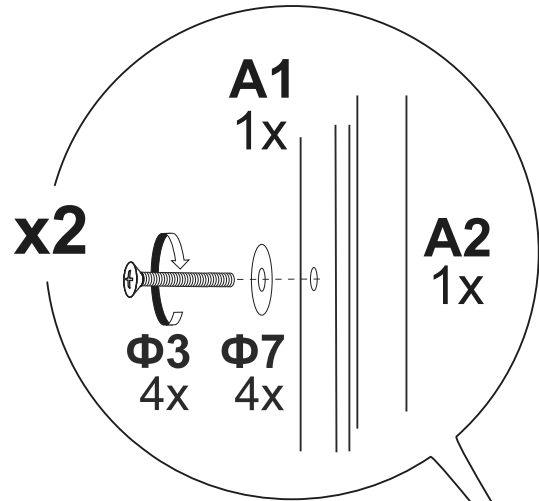

**DARIO Slim**

**DARIO Slim Lite**

**DARIO Classic**

**DARIO Classic Lite**

**DARIO Grace**

**DARIO Grace Lite**

**ORMATEK**

- Φ1**  
  
 M6x20  
 0613068  
**28x**
- Φ2**  
  
 M6x25  
 0612132  
**32x**
- Φ3**  
  
 M6x45  
 0611790  
**8x**
- Φ4**  
  
 0608433  
**20x**
- Φ5**  
  
 0606441  
**6x**
- Φ6**  
  
 1033329  
**20x**
- Φ7**  
  
 0255990  
**8x**

4

x2

1

x2

5 x10