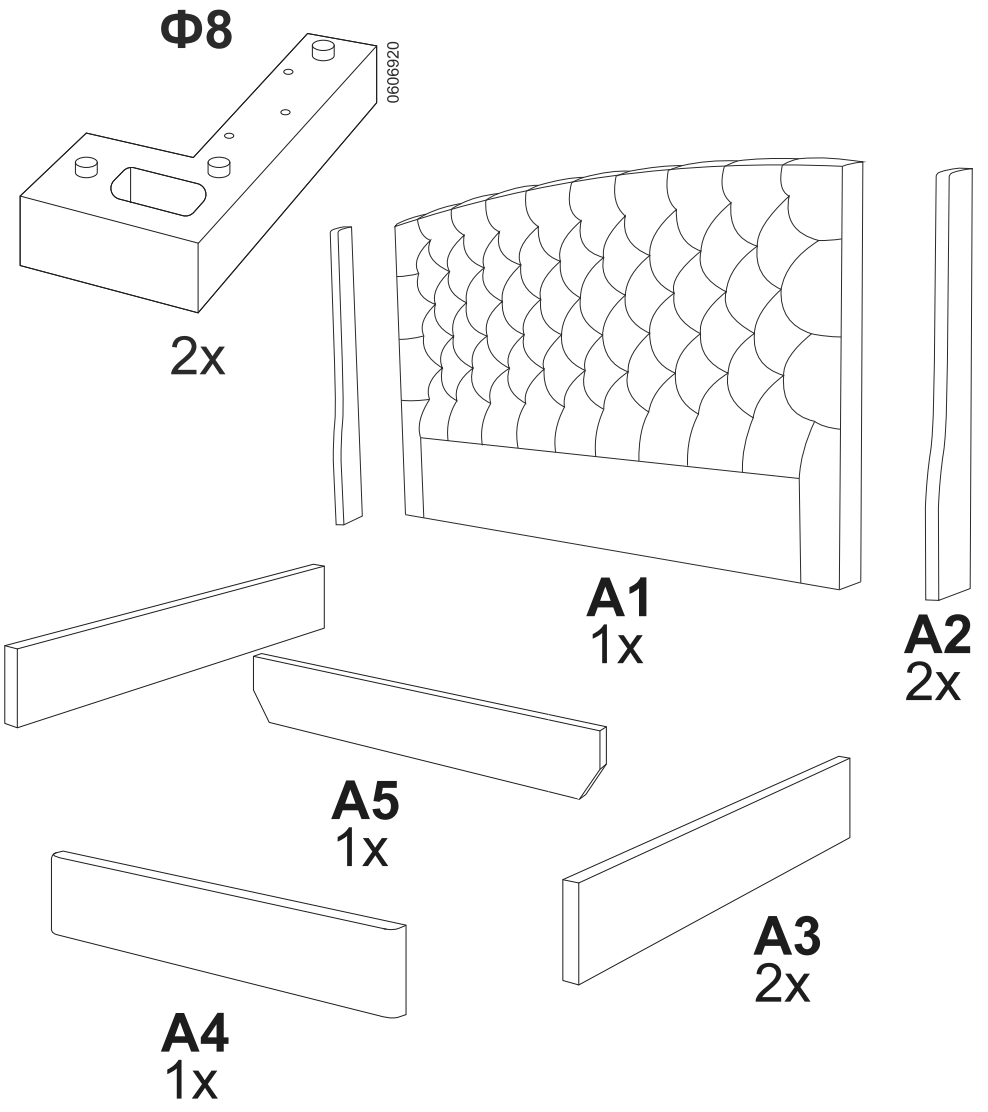

**DARIO Slim**

**DARIO Slim Lite**

**DARIO Classic**

**DARIO Classic Lite**

**DARIO Grace**

**DARIO Grace Lite**

**ORMATEK**

- Φ1**  
  
 M6x20  
 0613068  
**28x**
- Φ2**  
  
 M6x25  
 0612132  
**32x**
- Φ3**  
  
 M6x45  
 0611790  
**8x**
- Φ4**  
  
 0608433  
**20x**
- Φ5**  
  
 0606441  
**6x**
- Φ6**  
  
 1033329  
**20x**
- Φ7**  
  
 0255990  
**8x**

4

x2

1

x2

5 x10