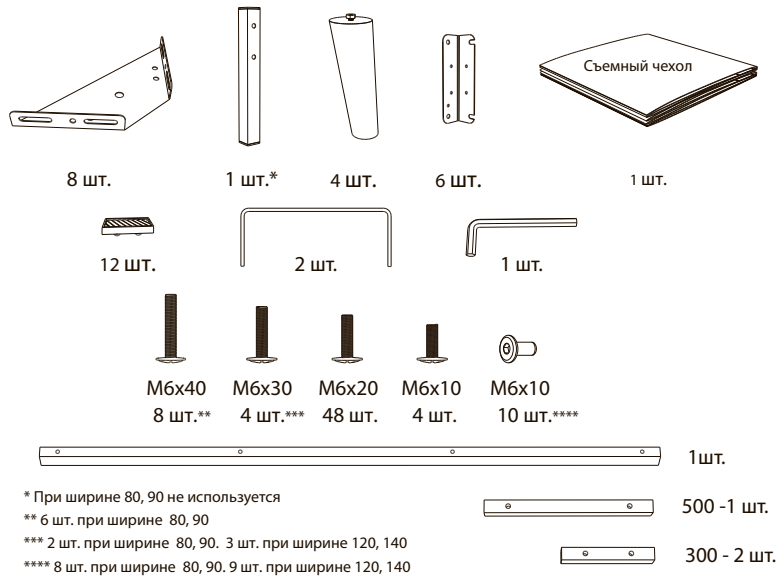

Инструкция по сборке кровати Alma и Bella с подъёмным механизмом

Фурнитура для установки подъёмного механизма

8

9

10

11

12

13