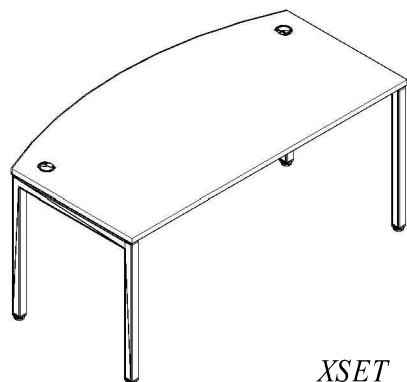

Схема сборки
Столешницы прямые XSST 127, XSST 147, XSST 167
Столешницы руководителя XSET 169, XSET 189

Комплектация деталей:

1. Столешница 1 шт

Комплектация фурнитуры:

<i>a</i>		2 шт.	<i>д</i>		6 шт.
<i>б</i>		1 шт.	<i>e</i>		6 шт.
<i>в</i>		4 шт.	<i>ж</i>		1 шт.
<i>з</i>		4 шт.	<i>и</i>		6 шт.
			<i>к</i>		4 шт.

XSST

XSET

Габариты:

XSST 127	1200x700x750 мм
XSST 147	1400x700x750 мм
XSST 167	1600x700x750 мм
XSET 169	1600x867x750 мм
XSET 189	1600x914x750 мм

ВНИМАНИЕ!!!

Предприятие-изготовитель оставляет за собой право вносить изменения в конструкцию и применять фурнитуру, отличающуюся от указанной в схеме сборки, но не ведущие к ухудшению качества и кардинальному изменению внешнего вида изделия.