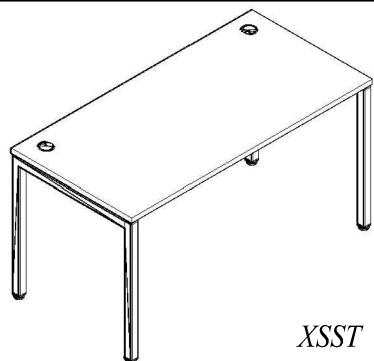

Схема сборки
Столешницы прямые XSST 127, XSST 147, XSST 167
Столешницы руководителя XSET 169, XSET 189

Комплектация деталей:

1. Столешница 1 шт

Комплектация фурнитуры:

<i>a</i>		2 шт.	<i>д</i>		6 шт.
<i>б</i>		1 шт.	<i>e</i>		6 шт.
<i>в</i>		4 шт.	<i>ж</i>		1 шт.
<i>з</i>		4 шт.	<i>и</i>		6 шт.
			<i>к</i>		4 шт.

XSST

XSET

Габариты:

XSST 127	1200x700x750 мм
XSST 147	1400x700x750 мм
XSST 167	1600x700x750 мм
XSET 169	1600x867x750 мм
XSET 189	1600x914x750 мм

ВНИМАНИЕ!!!

Предприятие-изготовитель оставляет за собой право вносить изменения в конструкцию и применять фурнитуру, отличающуюся от указанной в схеме сборки, но не ведущие к ухудшению качества и кардинальному изменению внешнего вида изделия.