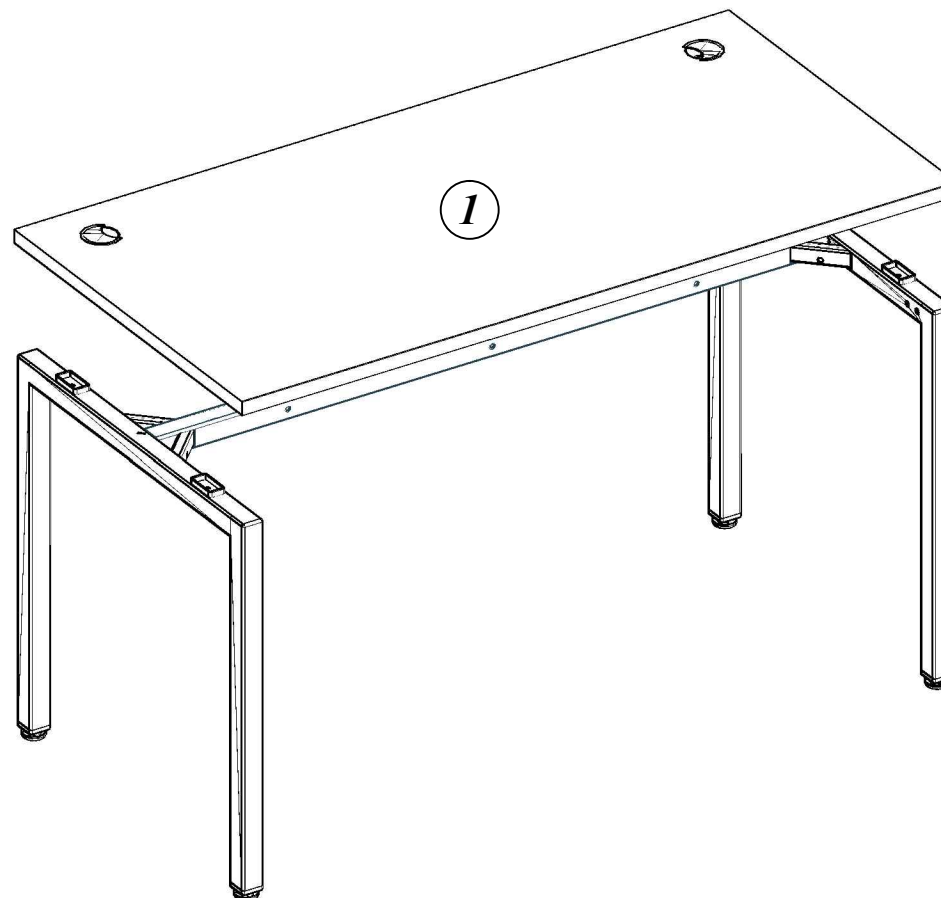

Схема сборки
Столешницы прямые XSST 127, XSST 147, XSST 167
Столешницы руководителя XSET 169, XSET 189

Комплектация деталей:

1. Столешница 1 шт

Комплектация фурнитуры:

<i>a</i>		2 шт.	<i>д</i>		6 шт.
<i>б</i>		1 шт.	<i>e</i>		6 шт.
<i>в</i>		4 шт.	<i>ж</i>		1 шт.
<i>з</i>		4 шт.	<i>и</i>		6 шт.
			<i>к</i>		4 шт.

XSST

XSET

Габариты:

XSST 127	1200x700x750 мм
XSST 147	1400x700x750 мм
XSST 167	1600x700x750 мм
XSET 169	1600x867x750 мм
XSET 189	1600x914x750 мм

ВНИМАНИЕ!!!

Предприятие-изготовитель оставляет за собой право вносить изменения в конструкцию и применять фурнитуру, отличающуюся от указанной в схеме сборки, но не ведущие к ухудшению качества и кардинальному изменению внешнего вида изделия.