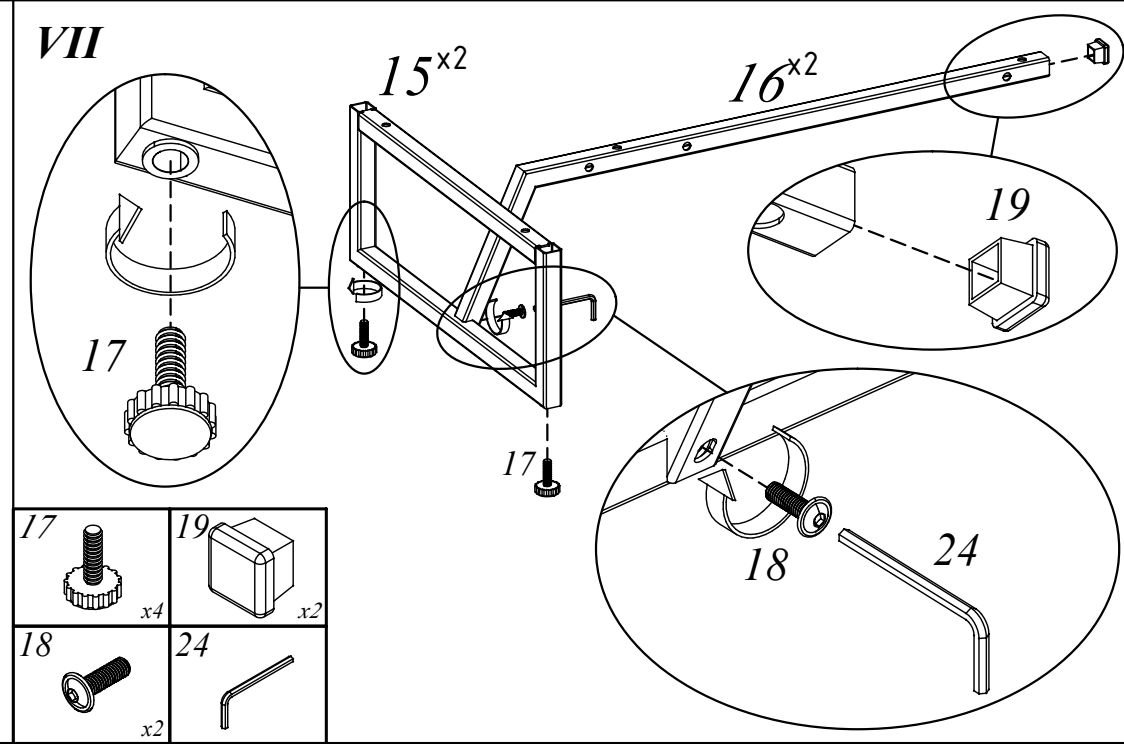

LLC 3D

LLC 3D 461x800x750

backside

Комплектация деталей:

- | | |
|----------------------------------|-----|
| 1. Стенка горизонтальная верхняя | 1шт |
| 2. Стенка горизонтальная нижняя | 1шт |
| 3. Стенка боковая левая | 1шт |
| 4. Стенка боковая правая | 1шт |
| 5. Перегородка | 1шт |
| 6. Полка | 1шт |
| 7. Дно ящика | 3шт |
| 8. Фолдинг | 3шт |
| 9. Фасад ящика с замком | 1шт |
| 10. Фасад ящика | 2шт |

			13	1	
				x4	
1		x36	14		x1
2		x20	15		x2
3		x20	16		x2
4		x6	17		x4
5		x6	18		x2
6		x6	19		x2
7		x2	20		x2
8		x4	21		x8
9		x3	22		x8
10		x3	23		x1
11		x12	24		x1
12		x26	25		x8

EAC

VIII

IX

X

XI

XII