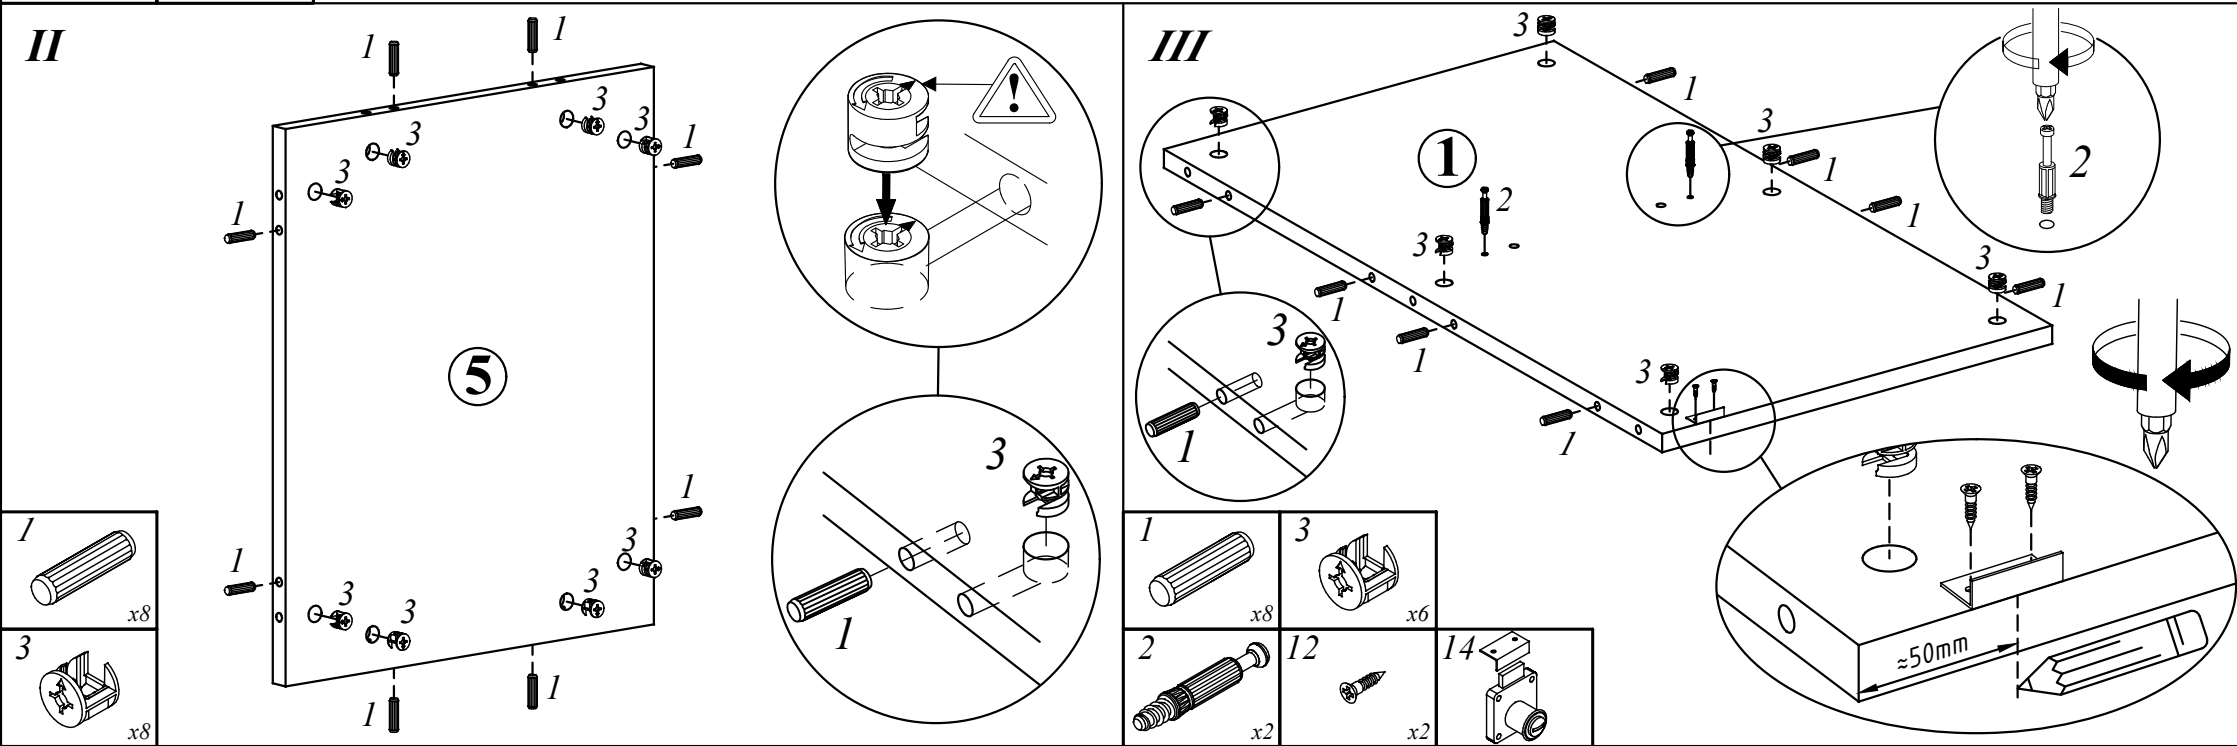

LLC 3D

LLC 3D 461x800x750

backside

Комплектация деталей:

- | | |
|----------------------------------|-----|
| 1. Стенка горизонтальная верхняя | 1шт |
| 2. Стенка горизонтальная нижняя | 1шт |
| 3. Стенка боковая левая | 1шт |
| 4. Стенка боковая правая | 1шт |
| 5. Перегородка | 1шт |
| 6. Полка | 1шт |
| 7. Дно ящика | 3шт |
| 8. Фолдинг | 3шт |
| 9. Фасад ящика с замком | 1шт |
| 10. Фасад ящика | 2шт |

			13	1	
				x4	
1		x36	14		x1
2		x20	15		x2
3		x20	16		x2
4		x6	17		x4
5		x6	18		x2
6		x6	19		x2
7		x2	20		x2
8		x4	21		x8
9		x3	22		x8
10		x3	23		x1
11		x12	24		x1
12		x26	25		x8

EAC

VIII

IX

X

XI

XII