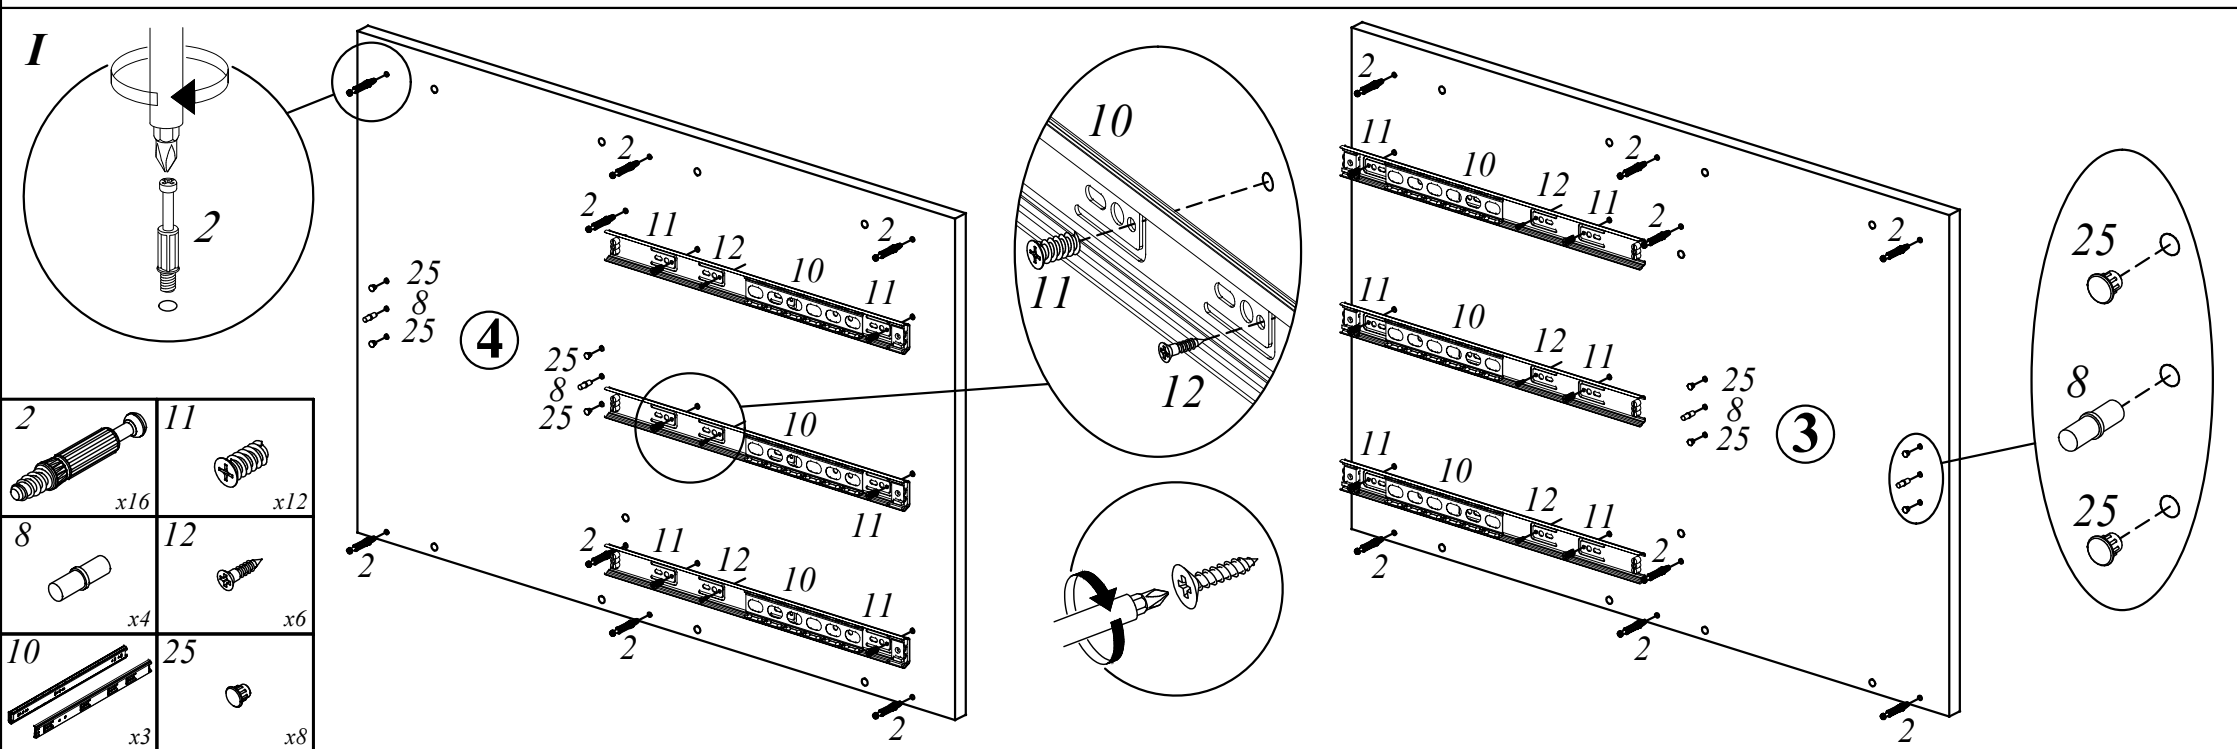

LLC 3D

LLC 3D 461x800x750

backside

Комплектация деталей:

- | | |
|----------------------------------|-----|
| 1. Стенка горизонтальная верхняя | 1шт |
| 2. Стенка горизонтальная нижняя | 1шт |
| 3. Стенка боковая левая | 1шт |
| 4. Стенка боковая правая | 1шт |
| 5. Перегородка | 1шт |
| 6. Полка | 1шт |
| 7. Дно ящика | 3шт |
| 8. Фолдинг | 3шт |
| 9. Фасад ящика с замком | 1шт |
| 10. Фасад ящика | 2шт |

			13	1	
				x4	
1		x36	14		x1
2		x20	15		x2
3		x20	16		x2
4		x6	17		x4
5		x6	18		x2
6		x6	19		x2
7		x2	20		x2
8		x4	21		x8
9		x3	22		x8
10		x3	23		x1
11		x12	24		x1
12		x26	25		x8

EAC

VIII

IX

X

XI

XII