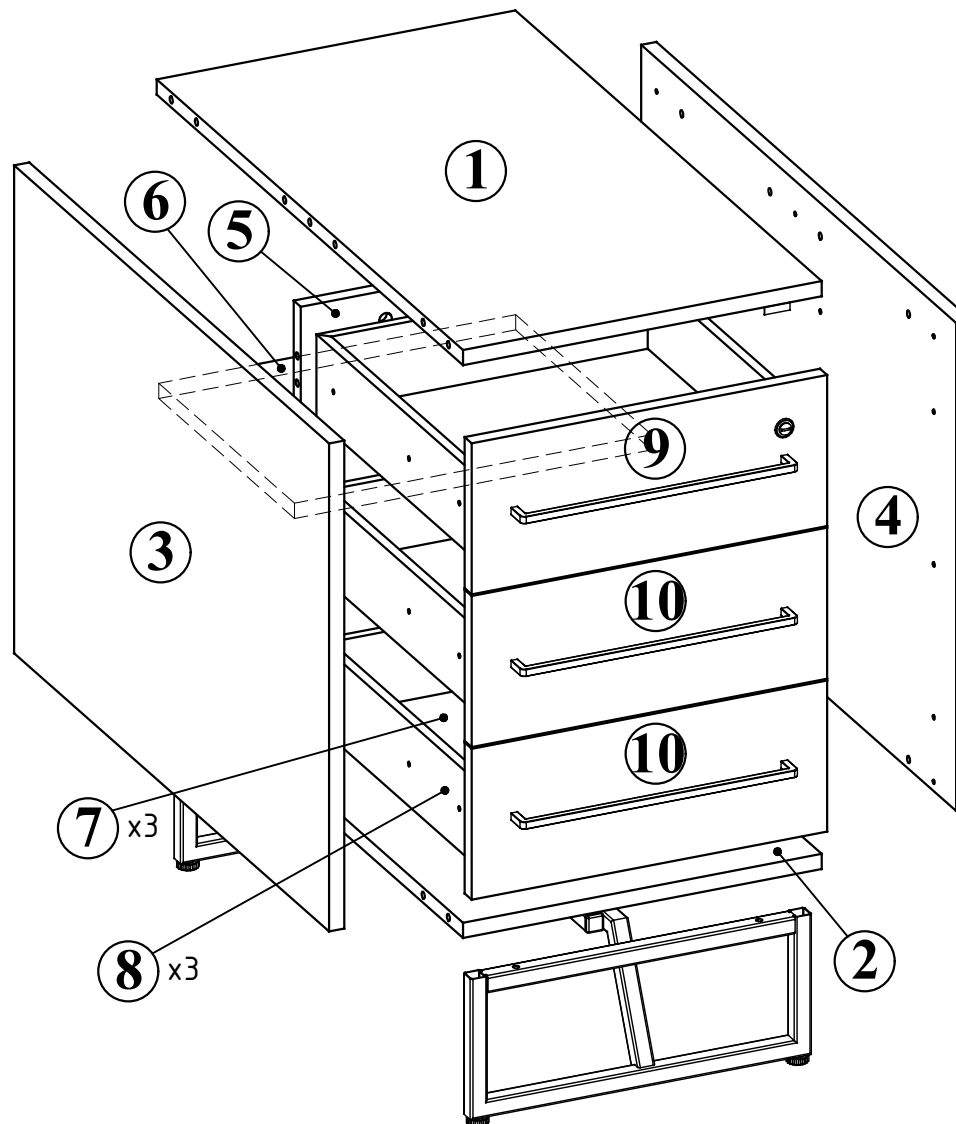

LLC 3D

LLC 3D 461x800x750

backside

Комплектация деталей:

- | | |
|----------------------------------|-----|
| 1. Стенка горизонтальная верхняя | 1шт |
| 2. Стенка горизонтальная нижняя | 1шт |
| 3. Стенка боковая левая | 1шт |
| 4. Стенка боковая правая | 1шт |
| 5. Перегородка | 1шт |
| 6. Полка | 1шт |
| 7. Дно ящика | 3шт |
| 8. Фолдинг | 3шт |
| 9. Фасад ящика с замком | 1шт |
| 10. Фасад ящика | 2шт |

			13	1	
				x4	
1		x36	14		x1
2		x20	15		x2
3		x20	16		x2
4		x6	17		x4
5		x6	18		x2
6		x6	19		x2
7		x2	20		x2
8		x4	21		x8
9		x3	22		x8
10		x3	23		x1
11		x12	24		x1
12		x26	25		x8

EAC

VIII

IX

X

XI

XII