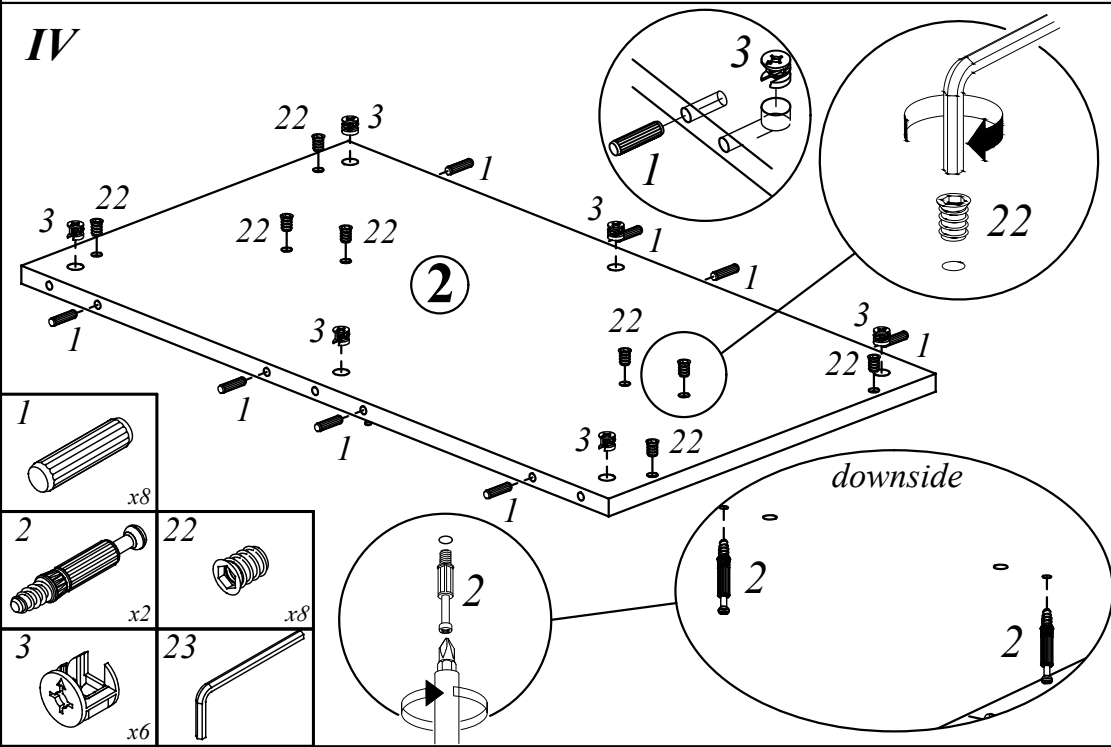

LLC 3D

LLC 3D 461x800x750

backside

Комплектация деталей:

- | | |
|----------------------------------|-----|
| 1. Стенка горизонтальная верхняя | 1шт |
| 2. Стенка горизонтальная нижняя | 1шт |
| 3. Стенка боковая левая | 1шт |
| 4. Стенка боковая правая | 1шт |
| 5. Перегородка | 1шт |
| 6. Полка | 1шт |
| 7. Дно ящика | 3шт |
| 8. Фолдинг | 3шт |
| 9. Фасад ящика с замком | 1шт |
| 10. Фасад ящика | 2шт |

			13	1	
				x4	
1		x36	14		x1
2		x20	15		x2
3		x20	16		x2
4		x6	17		x4
5		x6	18		x2
6		x6	19		x2
7		x2	20		x2
8		x4	21		x8
9		x3	22		x8
10		x3	23		x1
11		x12	24		x1
12		x26	25		x8

EAC

VIII

IX

X

XI

XII