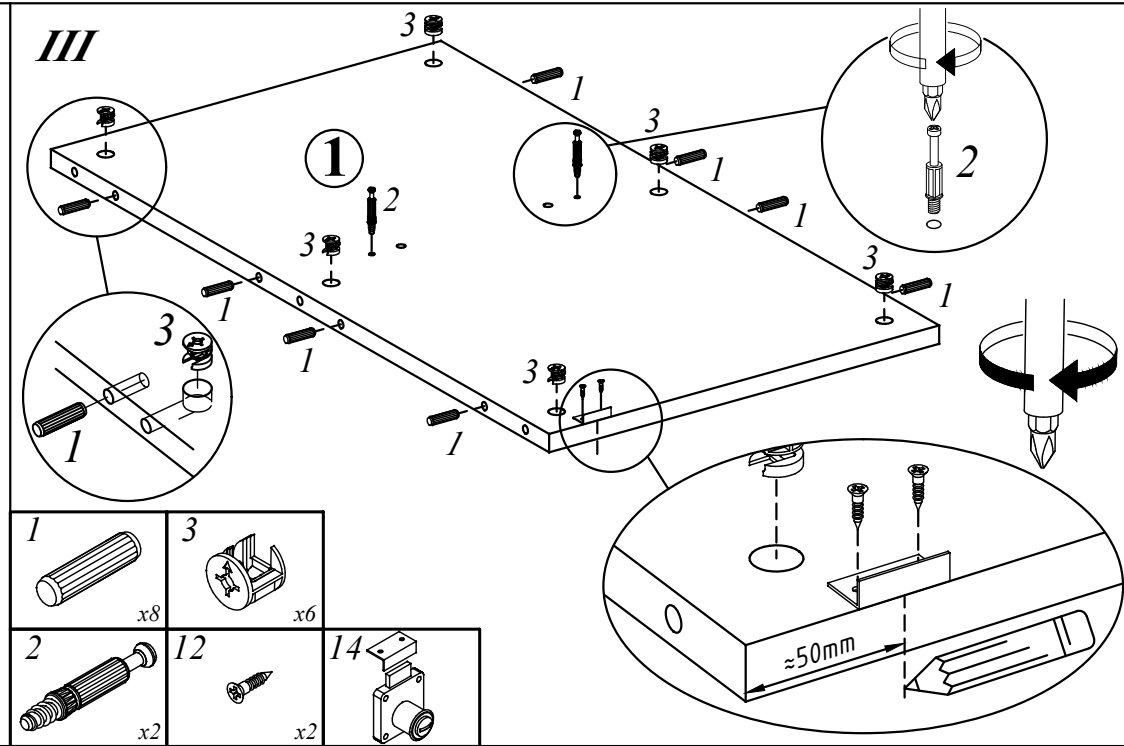

LLC 3D

LLC 3D 461x800x750

backside

Комплектация деталей:

- | | |
|----------------------------------|-----|
| 1. Стенка горизонтальная верхняя | 1шт |
| 2. Стенка горизонтальная нижняя | 1шт |
| 3. Стенка боковая левая | 1шт |
| 4. Стенка боковая правая | 1шт |
| 5. Перегородка | 1шт |
| 6. Полка | 1шт |
| 7. Дно ящика | 3шт |
| 8. Фолдинг | 3шт |
| 9. Фасад ящика с замком | 1шт |
| 10. Фасад ящика | 2шт |

			13	1	
				x4	
1		x36	14		x1
2		x20	15		x2
3		x20	16		x2
4		x6	17		x4
5		x6	18		x2
6		x6	19		x2
7		x2	20		x2
8		x4	21		x8
9		x3	22		x8
10		x3	23		x1
11		x12	24		x1
12		x26	25		x8

EAC

VIII

IX

X

XI

XII