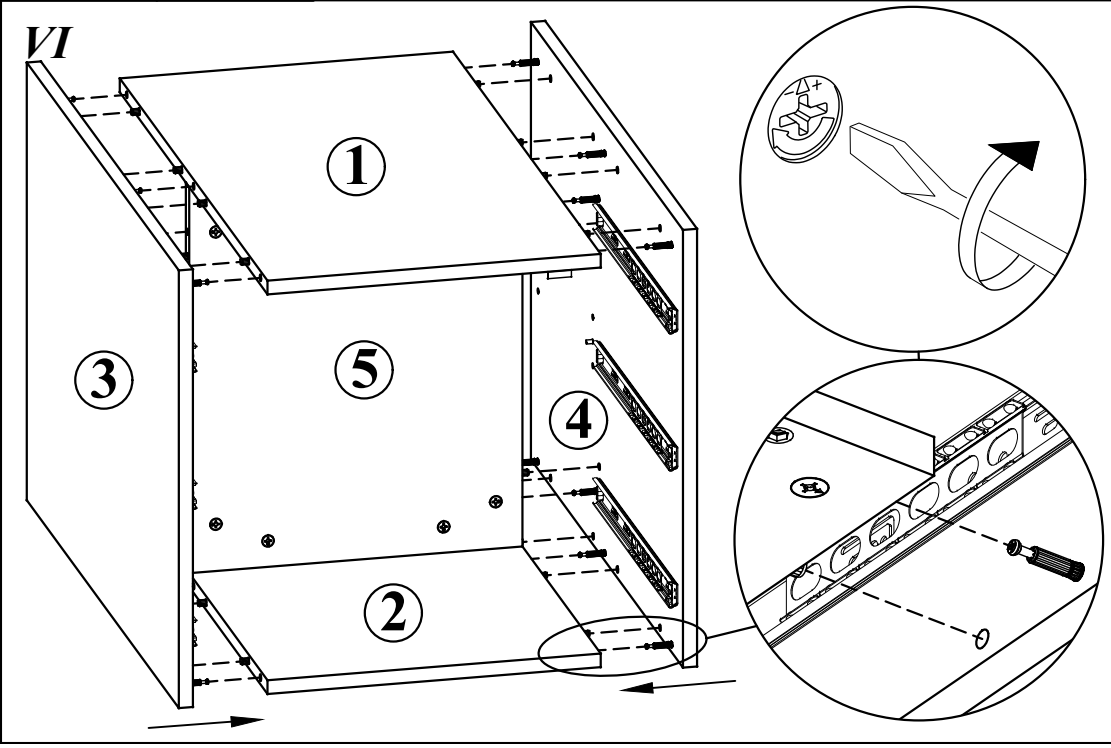

LLC 3D

LLC 3D 461x800x750

backside

Комплектация деталей:

- | | |
|----------------------------------|-----|
| 1. Стенка горизонтальная верхняя | 1шт |
| 2. Стенка горизонтальная нижняя | 1шт |
| 3. Стенка боковая левая | 1шт |
| 4. Стенка боковая правая | 1шт |
| 5. Перегородка | 1шт |
| 6. Полка | 1шт |
| 7. Дно ящика | 3шт |
| 8. Фолдинг | 3шт |
| 9. Фасад ящика с замком | 1шт |
| 10. Фасад ящика | 2шт |

			13	1	
				x4	
1		x36	14		x1
2		x20	15		x2
3		x20	16		x2
4		x6	17		x4
5		x6	18		x2
6		x6	19		x2
7		x2	20		x2
8		x4	21		x8
9		x3	22		x8
10		x3	23		x1
11		x12	24		x1
12		x26	25		x8

EAC

VIII

IX

X

XI

XII