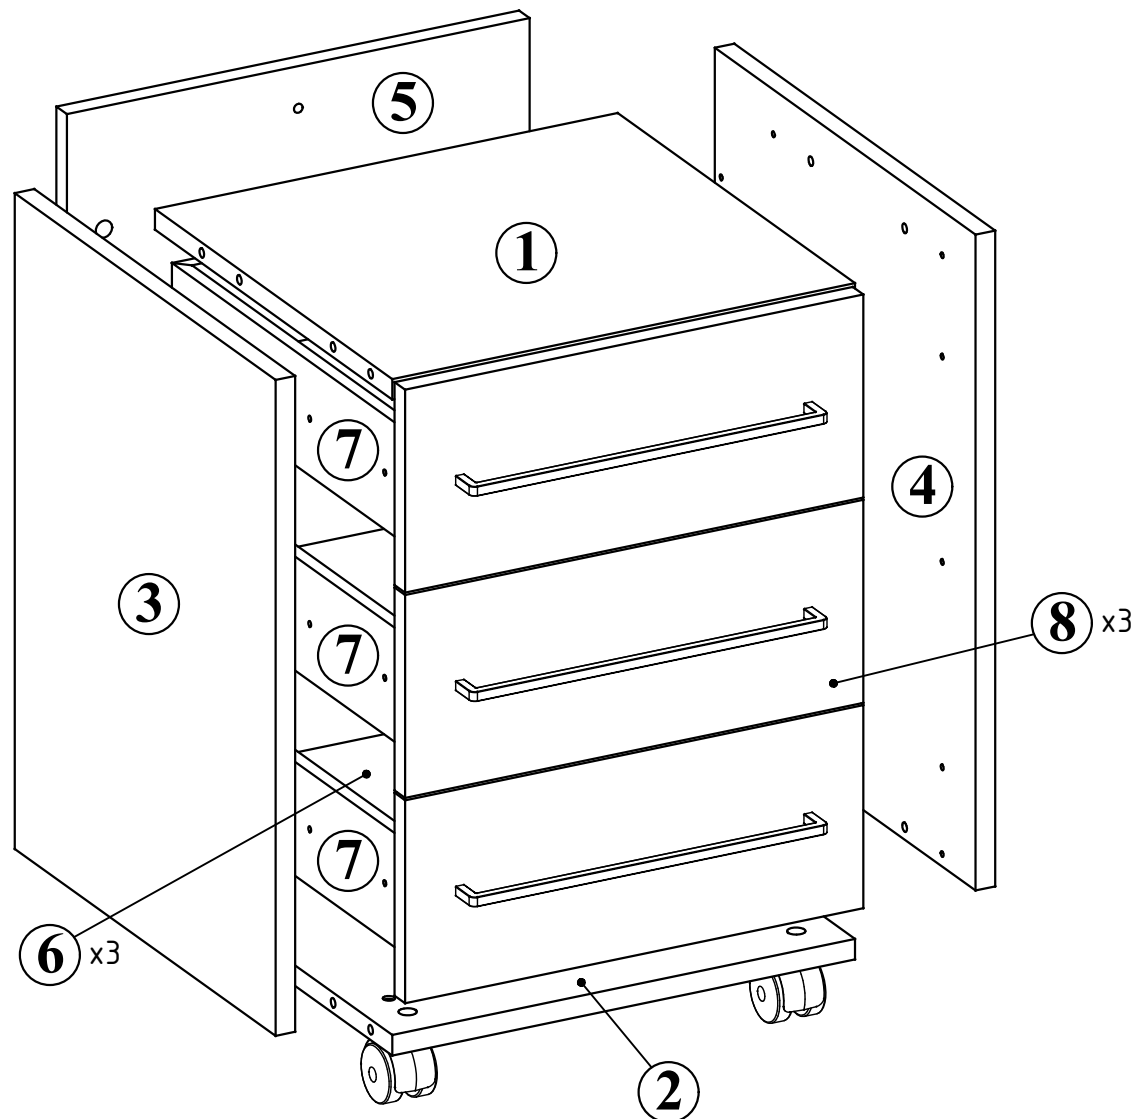

# LMC 3D

LMC 3D 461x445x636

## Комплектация деталей:

- |                                  |     |
|----------------------------------|-----|
| 1. Стенка горизонтальная верхняя | 1шт |
| 2. Стенка горизонтальная нижняя  | 1шт |
| 3. Стенка боковая левая          | 1шт |
| 4. Стенка боковая правая         | 1шт |
| 5. Стенка задняя                 | 1шт |
| 6. Дно ящика                     | 3шт |
| 7. Фолдинг                       | 3шт |
| 8. Фасад ящика                   | 3шт |