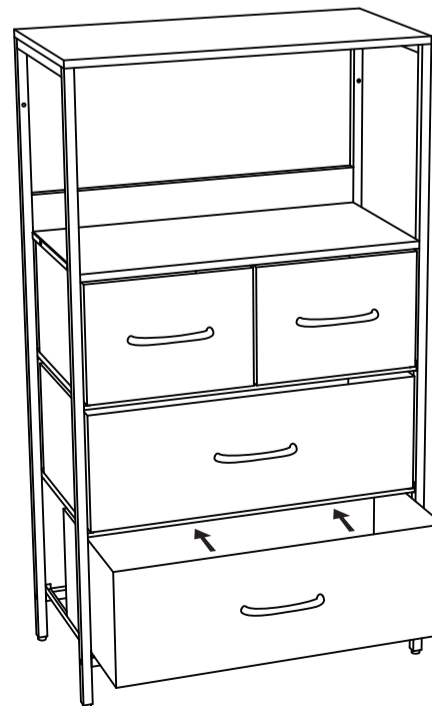

① x8	⑨ x1

③ x4	④ x4	⑤ x2	⑨ x1

② x4	⑤ x2	⑧ x4	⑨ x1