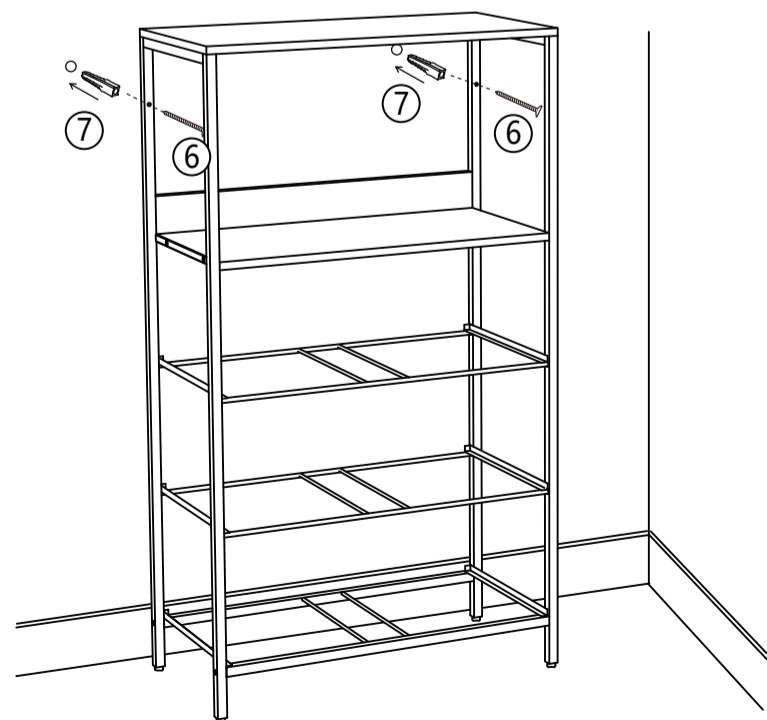

① x8	⑨ x1

③ x4	④ x4	⑤ x2	⑨ x1

② x4	⑤ x2	⑧ x4	⑨ x1