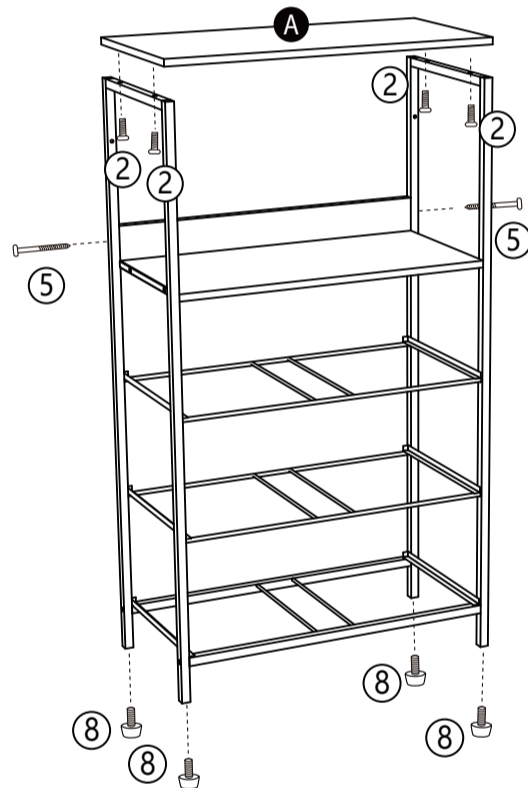

leset

КОМОД LESET ЛОКИ 4 ЯЩИКА

ИНСТРУКЦИЯ ПО СБОРКЕ

ВНИМАНИЕ: винты затягиваются после окончания сборки и установки комода

- | | | |
|-----------------------------------------------------------------------------------|-----------------------------------------------------------------------------------|-----------------------------------------------------------------------------------|
|  |  |  |
| ① x8 | ② x4 | ③ x4 |
|  |  |  |
| ④ x4 | ⑤ x4 | ⑥ x2 |
|  |  |  |
| ⑦ x2 | ⑧ x4 | ⑨ x1 |

- | | |
|-------------------------------------------------------------------------------------|-------------------------------------------------------------------------------------|
|  |  |
| ① x8 | ⑨ x1 |

- | | | | |
|-------------------------------------------------------------------------------------|-------------------------------------------------------------------------------------|-------------------------------------------------------------------------------------|---------------------------------------------------------------------------------------|
|  |  |  |  |
| ③ x4 | ④ x4 | ⑤ x2 | ⑨ x1 |