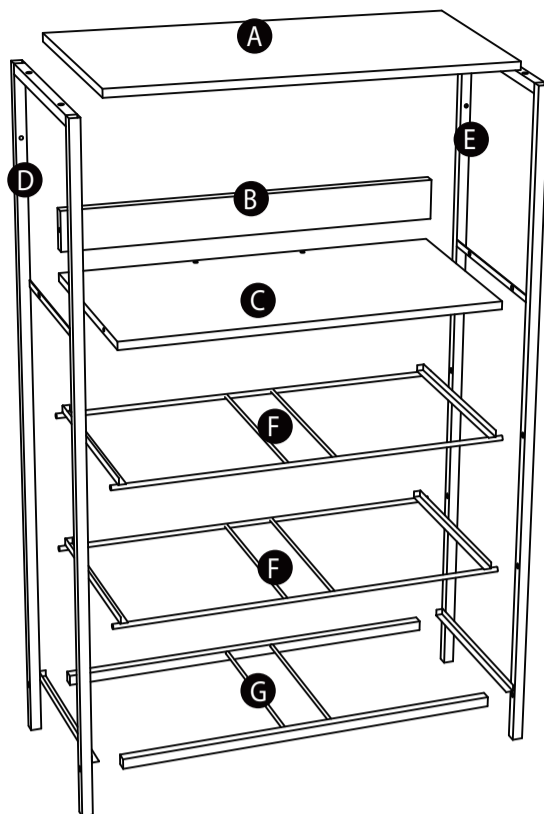

leset

КОМОД LESET ЛОКИ 4 ЯЩИКА

ИНСТРУКЦИЯ ПО СБОРКЕ

ВНИМАНИЕ: винты затягиваются после окончания сборки и установки комода

- | | | |
|-----------------------------------------------------------------------------------|-----------------------------------------------------------------------------------|-----------------------------------------------------------------------------------|
|  |  |  |
| ① x8 | ② x4 | ③ x4 |
|  |  |  |
| ④ x4 | ⑤ x4 | ⑥ x2 |
|  |  |  |
| ⑦ x2 | ⑧ x4 | ⑨ x1 |

- | | |
|-------------------------------------------------------------------------------------|-------------------------------------------------------------------------------------|
|  |  |
| ① x8 | ⑨ x1 |

- | | | | |
|-------------------------------------------------------------------------------------|-------------------------------------------------------------------------------------|-------------------------------------------------------------------------------------|---------------------------------------------------------------------------------------|
|  |  |  |  |
| ③ x4 | ④ x4 | ⑤ x2 | ⑨ x1 |

- | | | | |
|---------------------------------------------------------------------------------------|---------------------------------------------------------------------------------------|---------------------------------------------------------------------------------------|---------------------------------------------------------------------------------------|
|  |  |  |  |
| ② x4 | ⑤ x2 | ⑧ x4 | ⑨ x1 |