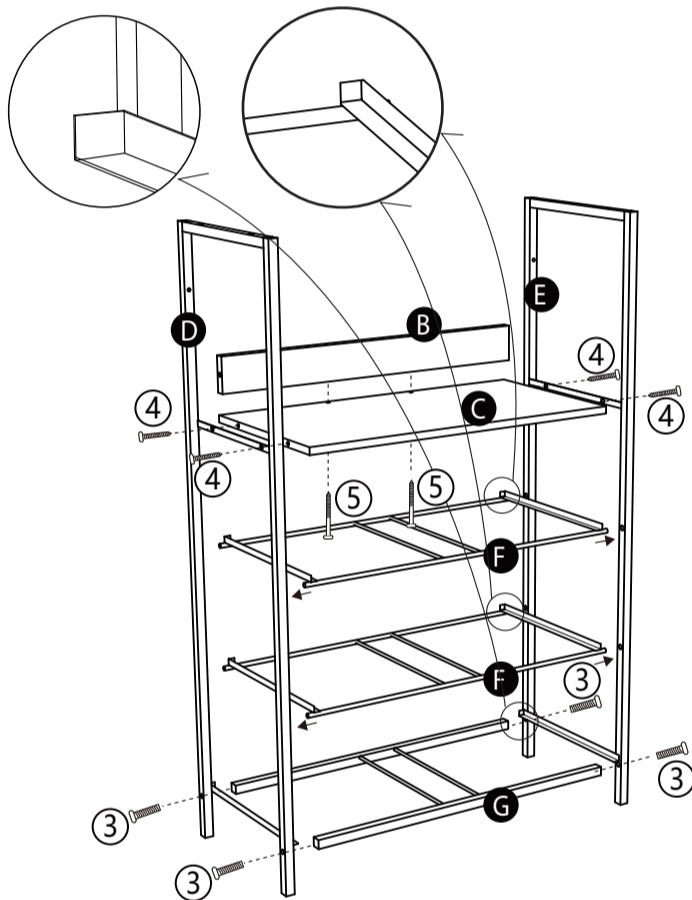

leset

КОМОД LESET ЛОКИ 4 ЯЩИКА

ИНСТРУКЦИЯ ПО СБОРКЕ

ВНИМАНИЕ: винты затягиваются после окончания сборки и установки комода

- | | | |
|-----------------------------------------------------------------------------------|-----------------------------------------------------------------------------------|-----------------------------------------------------------------------------------|
|  |  |  |
| ① x8 | ② x4 | ③ x4 |
|  |  |  |
| ④ x4 | ⑤ x4 | ⑥ x2 |
|  |  |  |
| ⑦ x2 | ⑧ x4 | ⑨ x1 |

- | | |
|-------------------------------------------------------------------------------------|-------------------------------------------------------------------------------------|
|  |  |
| ① x8 | ⑨ x1 |